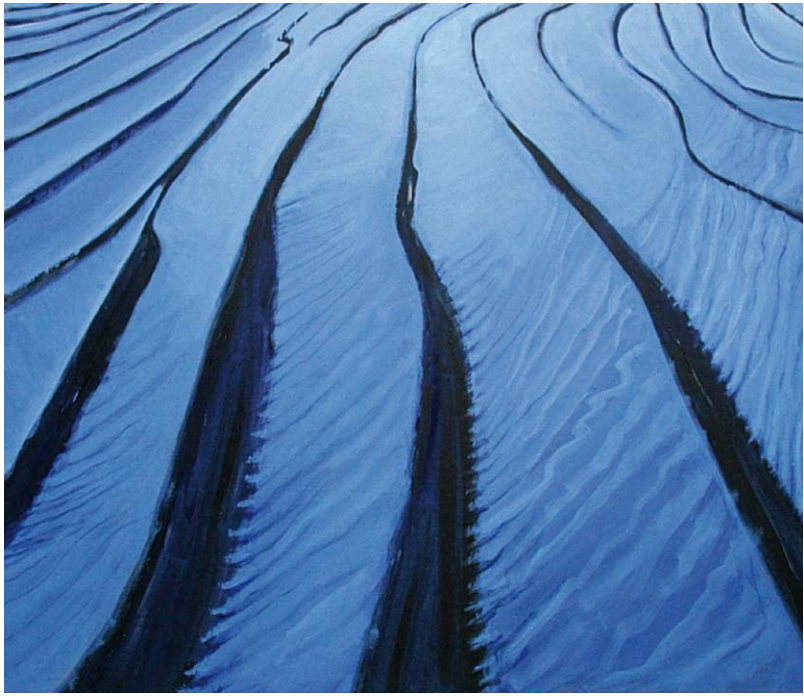

www.veroniquedeguitarre.com

Danielle Loisel

“ *Mirage* ”

Huile sur toile - 89 x 118 cm

06 13 72 56 19 - danielle-loisel@noos.fr

Ariane Mercier

“ Promenade le long de la rivière Li ”

Papier de riz - 20 x 20 x 100 cm