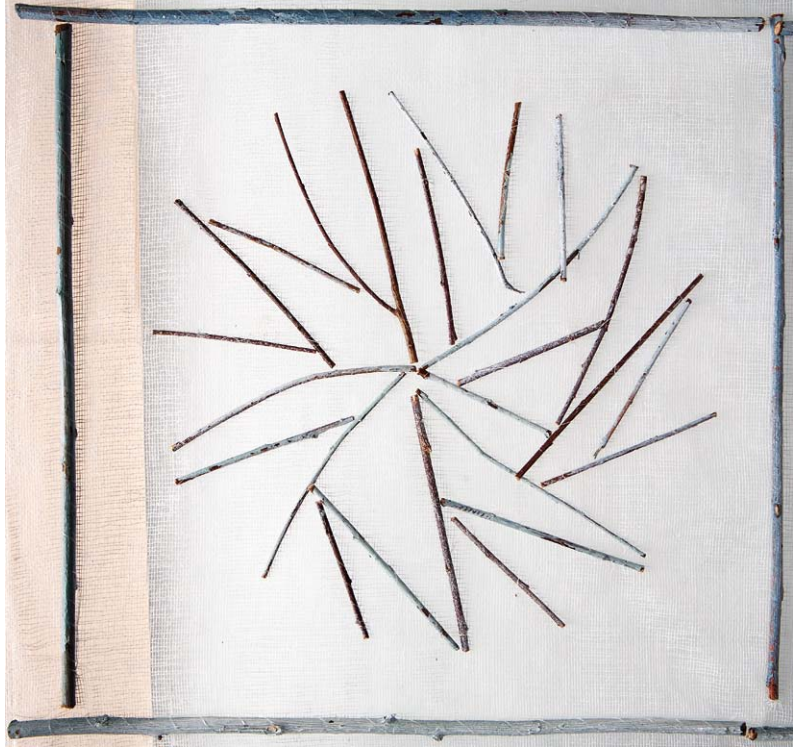

Jacqueline Badord

“ *Femmes-livres* ”

Tôle rouillée vernissée - 245 x 80 x 65 cm

06 63 22 29 69 - jacdomi@aol.com

Hélène Barbe

“ Mes fioretti ”

Détail de panneau 75 x 60 cm, collages & projections

06 72 89 43 75 - helene.barbe@netcourrier.com

Ariane de Briey

“ Histoire d’arbre ”

Détail : Tissus, fil, bois, papier etc. - 300 x 400 cm

www.arianedebriey.com

© Yannick Charon

Yannick Charon

“ Terres Mêlées ”

Toile - 50 x 50 cm