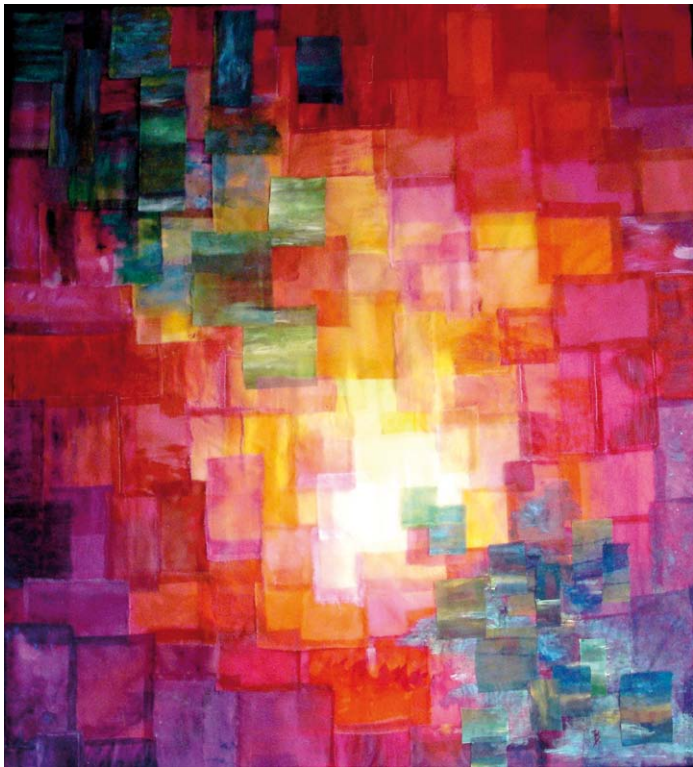

"Des crochets la lune"

Albert DuPont  2003

Albert DuPont

“ *Des-crochets la Lune, Art-Rébus®* ”

Œuvre unique, peinture sur bois et chêne sculpté

06 84 13 57 03 - albertdupontatelier@orange.fr

Béatrice Marty